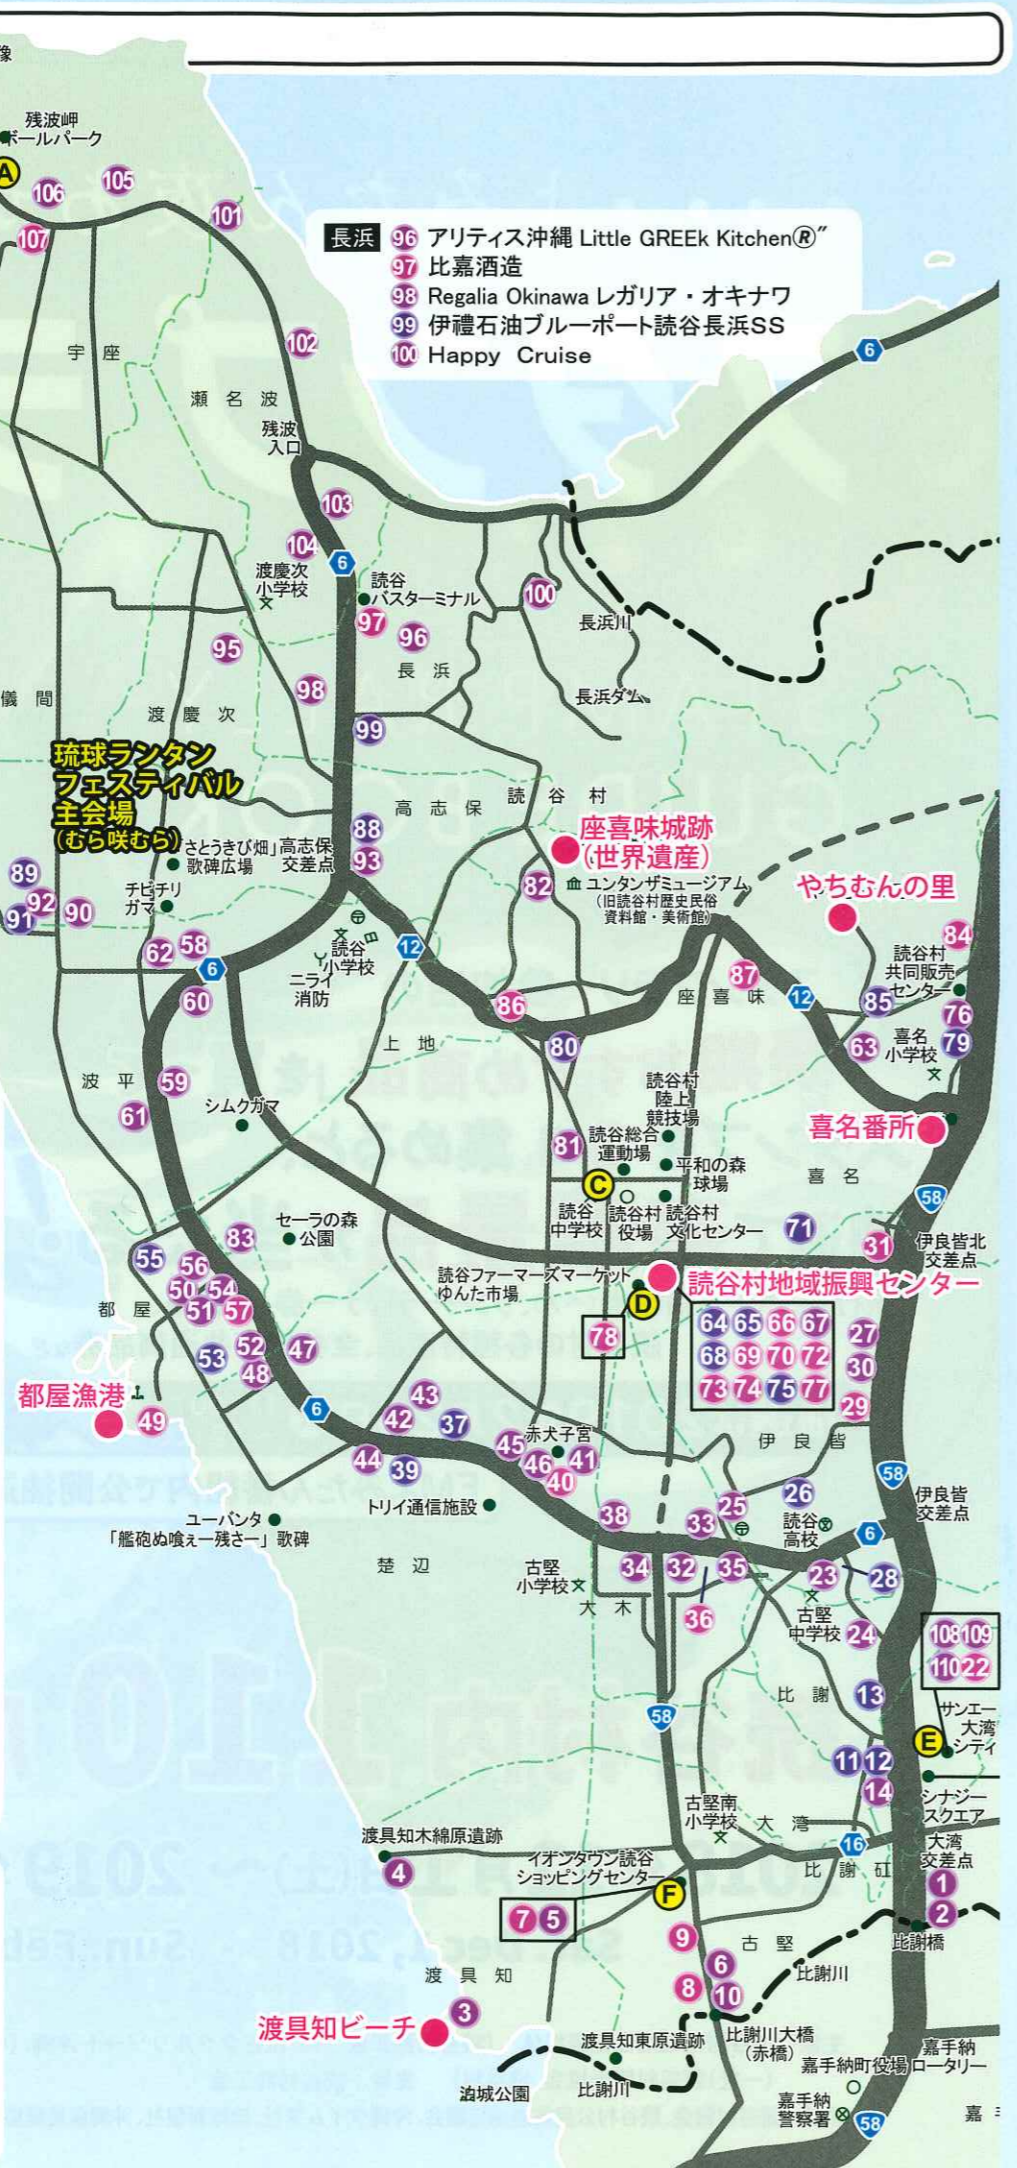

# スタンプラリー 参加店マップ

## MAP of Stamp Rally participating shop

- 瀬名波**
  - 101 ひさゆくい
  - 102 外食家 くら
  - 103 石窯ピザ屋 まるき
  - 104 まつい料理店
- 宇座**
  - 105 残波ゴルフクラブ
  - 106 Royal Hotel 沖縄残波岬
  - 107 御菓子御殿 読谷本店
- 高志保**
  - 88 巨人理容館
  - 89 体験王国むら咲むら
  - 90 レストラン泰期 (体験王国むら咲むら内)
  - 91 銭湯「ゆ〜ふる」(体験王国むら咲むら内)
  - 92 謝名亭 (体験王国むら咲むら内)
  - 93 味処・酒処 一心
- 儀間**
  - 94 ホテル日航アリビラ (カジュアルブッフェ「ハナハナ」)
- 渡慶次**
  - 95 Cafeつちなる
- 波平**
  - 58 もつ焼 あぶさん
  - 59 麺屋 あぐり
  - 60 居酒屋 いなかもん
  - 61 読谷酒場 美海
  - 62 読谷焼肉 縁
- 楚辺**
  - 37 美容室An.
  - 38 味ごころ たいしょう
  - 39 琉朝自動車商会
  - 40 ファミリーマート読谷トリエステーション前店
  - 41 島ジェラート&カフェ ISOLA
  - 42 カフェ&バー プルメリア
  - 43 カフェTiffany
  - 44 ちゃかし家
  - 45 読谷ダイニングローヤル 1967
  - 46 いしじトリイ店
  - 47 居酒屋酒 さかな の店
  - 48 居酒屋 きゆう
- 都屋**
  - 49 読谷村漁協直売店
  - 50 ワイン店 un deux trois
  - 51 アジアン食堂シロクマ
  - 52 中華ラーメン醬
  - 53 NOA ハウス
  - 54 ほろよい食堂 がじろう飯店
  - 55 陶器工房 虫の音
  - 56 海鮮居酒屋 味平
  - 57 ファミリーマートとや店
- 比謝砦**
  - 1 いしじ比謝砦店
  - 2 カラオケ グウフォー
- 渡具知**
  - 3 おきなわポークビレッジ
  - 4 浜辺のキッチンもめんばる
- 古堅**
  - 5 丸麺屋本舗
  - 6 カフェキッチン風車
  - 7 菓子工房樹々 イオンタウン読谷店
  - 8 沖縄てんぷら専門店 てんぷらハウス
  - 9 ファミリーマート読谷古堅店
  - 10 オブリー読谷店

# スタンプラリー参加ルール Stamp Rally Participation Rules

フェア期間内に、各参加店にて泰期おすすめ商品を購入・飲食等すると、スタンプが1コもらえます。  
スタンプを3コ集めて各参加店の抽選箱に投函すると、抽選に参加できます。お一人様何枚でも参加可能です。

You will get 1 ticket when you purchase, eat or drink Taiki-recommended items at each participating shop during the lottery period.  
When you get your ticket stamped from 3 different shops, you can enter a chance to win a prize by entering it in the lottery box at any of the participating shops.  
You can put as many tickets in the box as you want.

# よみたん夜あかりスタンプラリー ガイドブック ラック 設置箇所

- A Royal Hotel 沖縄残波岬
- B ホテル日航アリビラ
- C 読谷村役場
- D 読谷村地域振興センター
- E サンエー大湾シティ
- F イオンタウン読谷SC マックスバリュ読谷店

このラックからガイドブックをGETしてッ!

「よみたんブランド」 パワーアップキャラクター よみたん